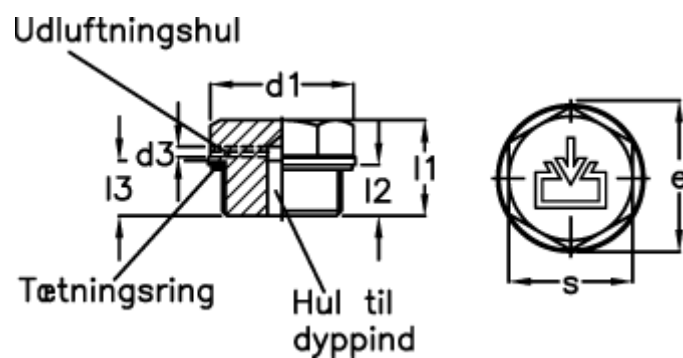

Data Sheet

Article number: 20240525

Description: E+G

Threaded plug GN 741-22-G3/8-ES-2

Measures

d1 = 22

d2 = G3/8

d3 = 2

d4 = M5

e = 20.8

l1 = 15.5

l2 = 8.0

s = 18